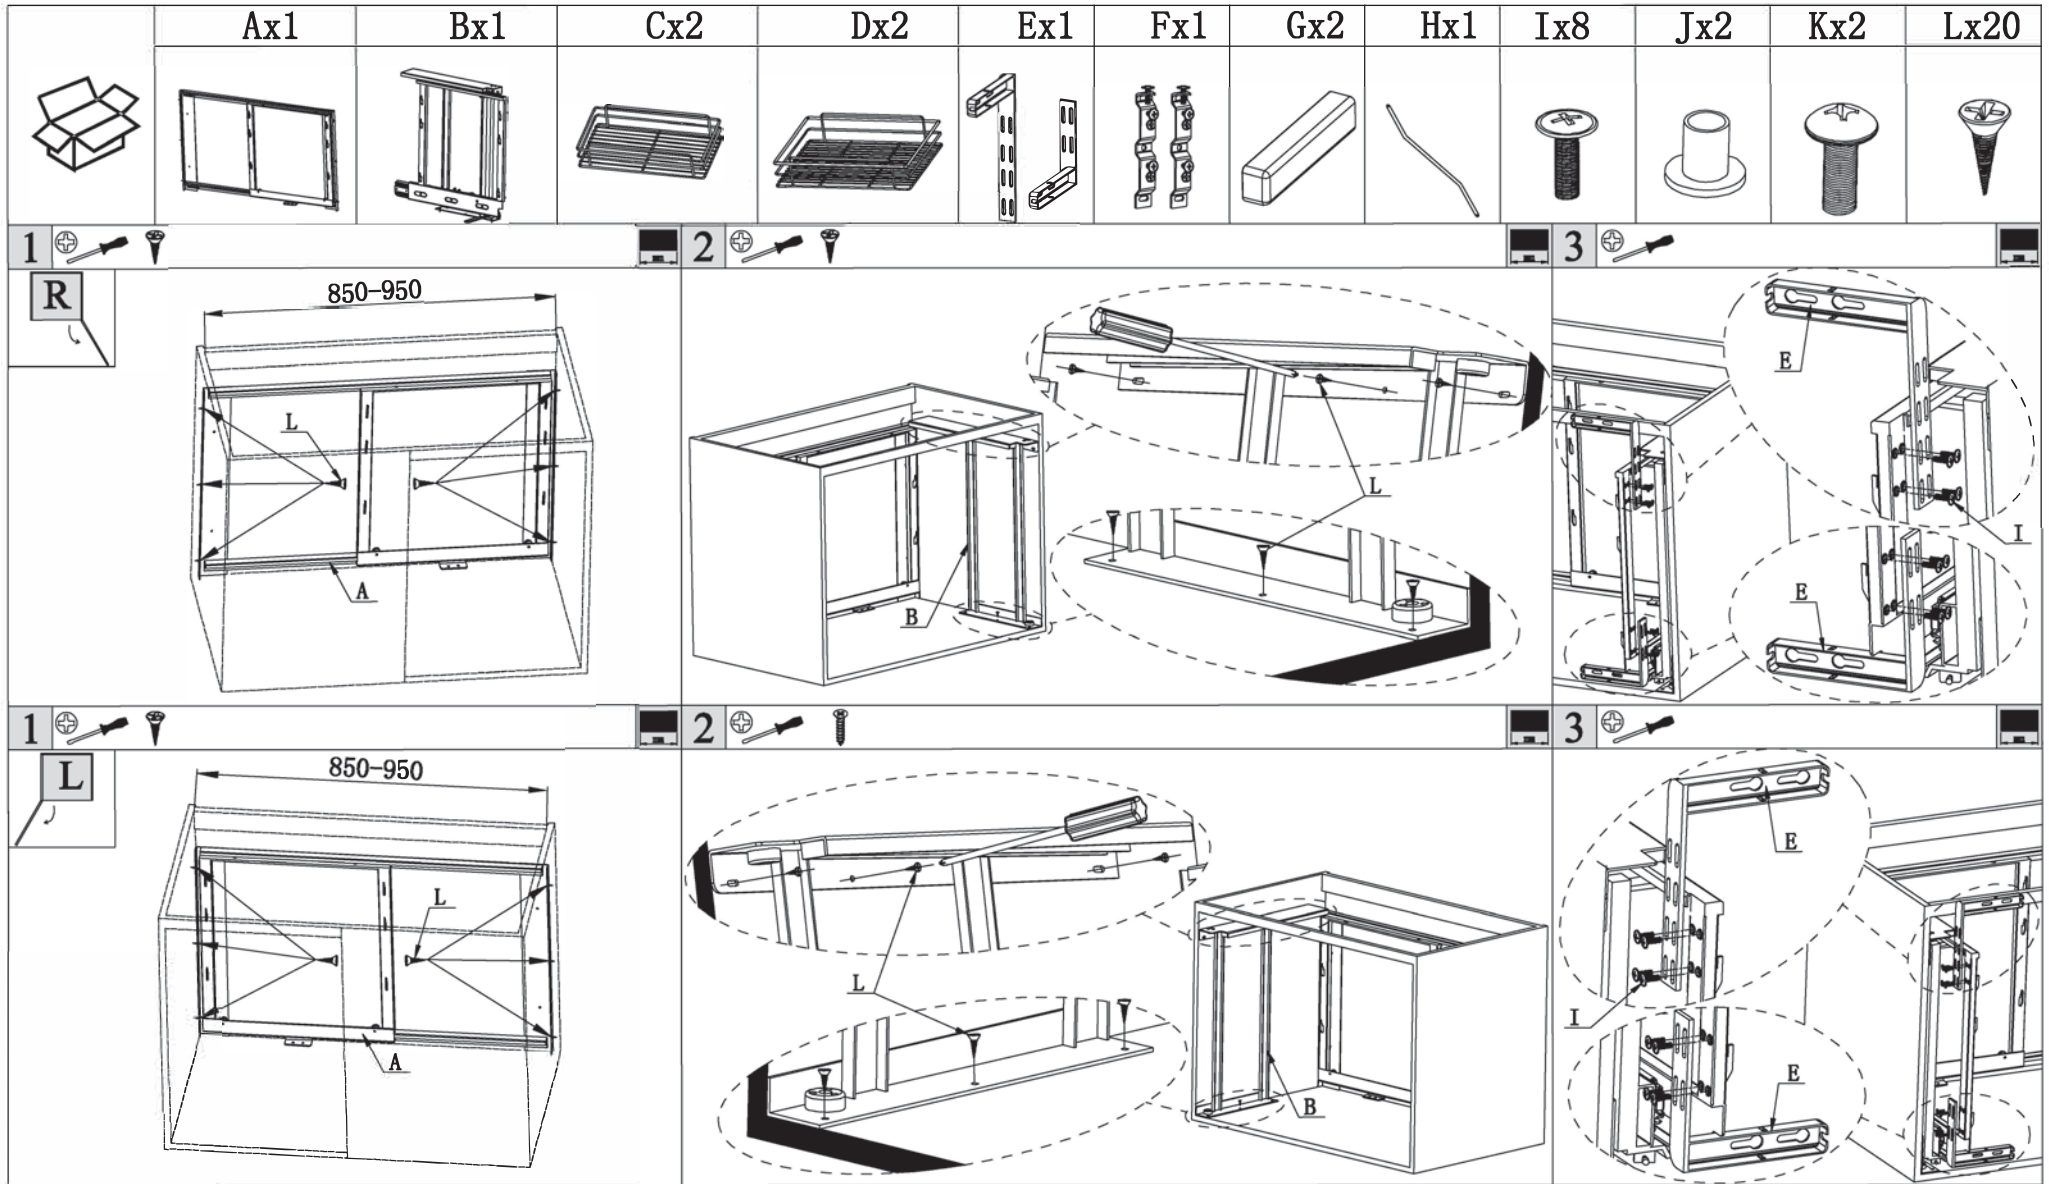

CLYDE

волшебный уголок, выдвижной фасад 450 мм

Присадки боковой рамы

Присадки задней рамы