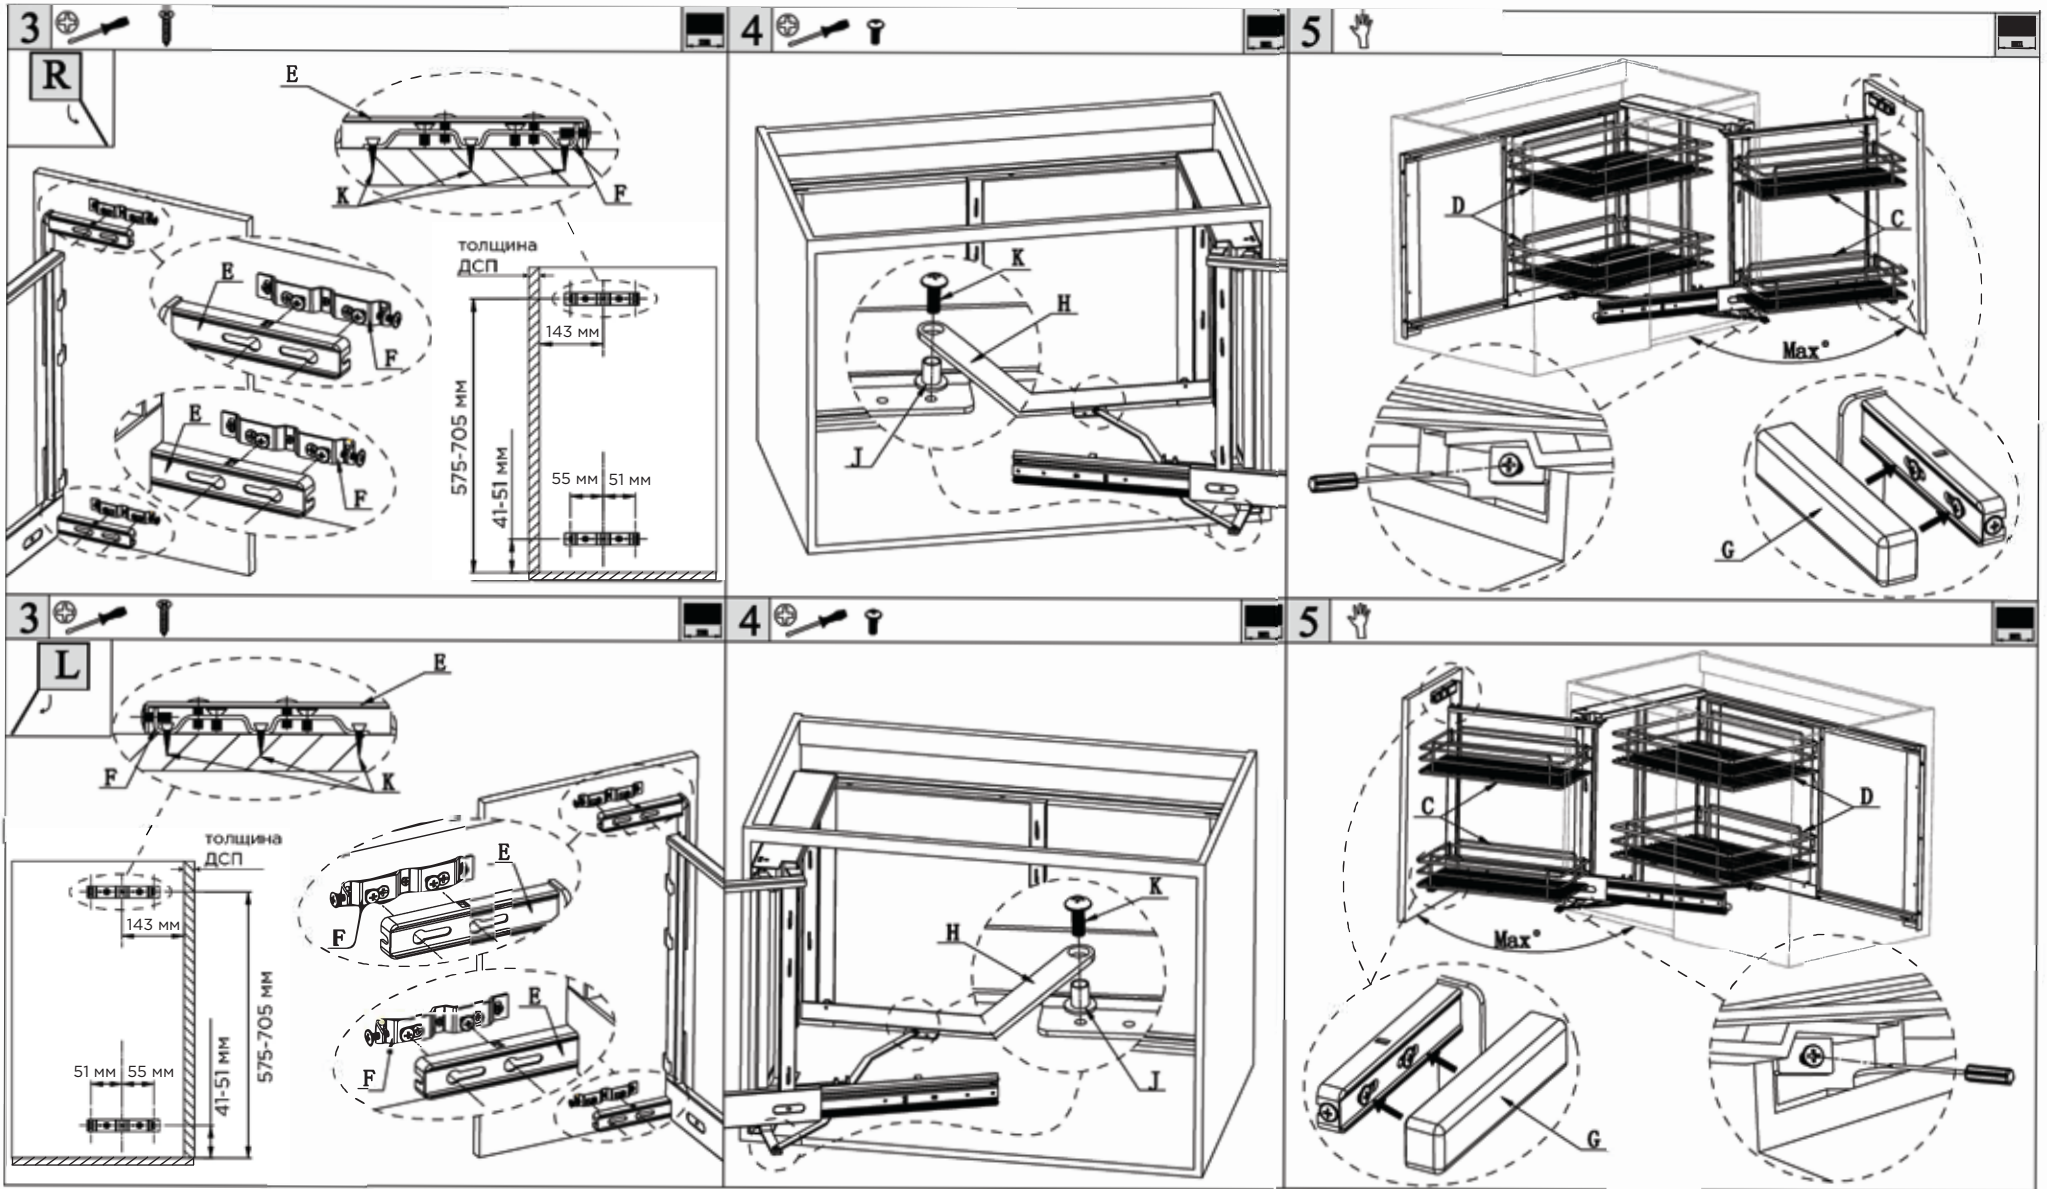

CLYDE

волшебный уголок, выдвижной фасад 450 мм

Присадки боковой рамы

Присадки задней рамы