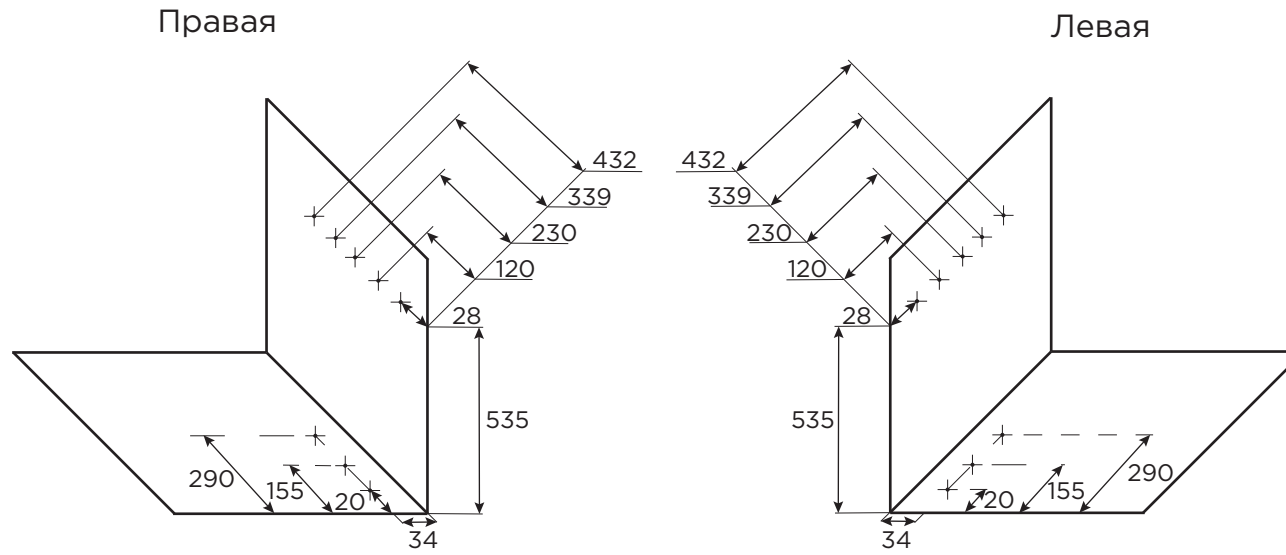

CLYDE

волшебный уголок, выдвижной фасад 450 мм

Присадки боковой рамы

Присадки задней рамы